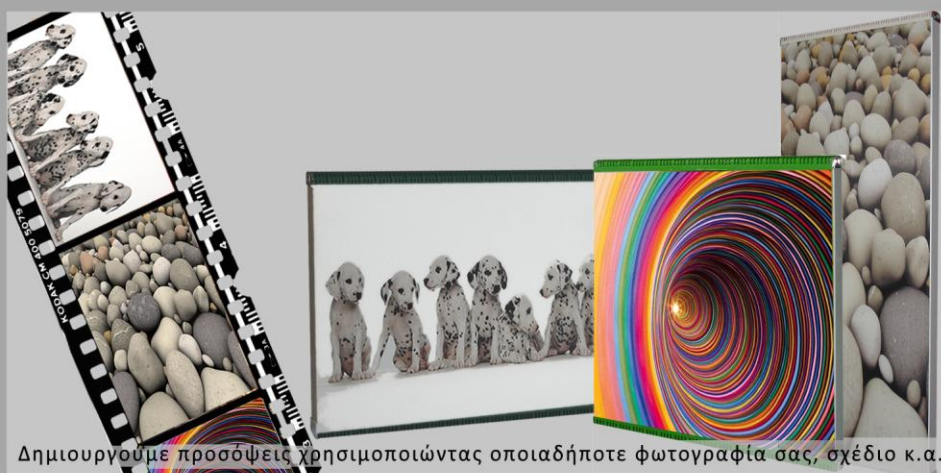

ΘΕΡΜΑΝΤΙΚΑ ΣΩΜΑΤΑ ΑΛΟΥΜΙΝΙΟΥ
Μια φιλική προς το περιβάλλον επιλογή

Δημιουργούμε για εσάς θερμαντικά σώματα με πρόσοψη τόσο μοναδική, όσο εσείς...

Θερμαντικά σώματα νερού με προσόψεις της επιλογής σας. Πρόσοψη ίδια με τα τούβλα στο τζάκι, ή με την ταπετσαρία στον τοίχο, σώμα βαμμένο σε απόχρωση του τοίχου, ή σε απομίμηση ξύλου... Ανεξάντλητες επιλογές για μοναδικά θερμαντικά σώματα στις πιο προσιτές τιμές! Οι προσόψεις είναι αποσπώμενες και μπορείτε μελλοντικά να τις αφαιρέσετε τελείως ή να τις αντικαταστήσετε με νέες.